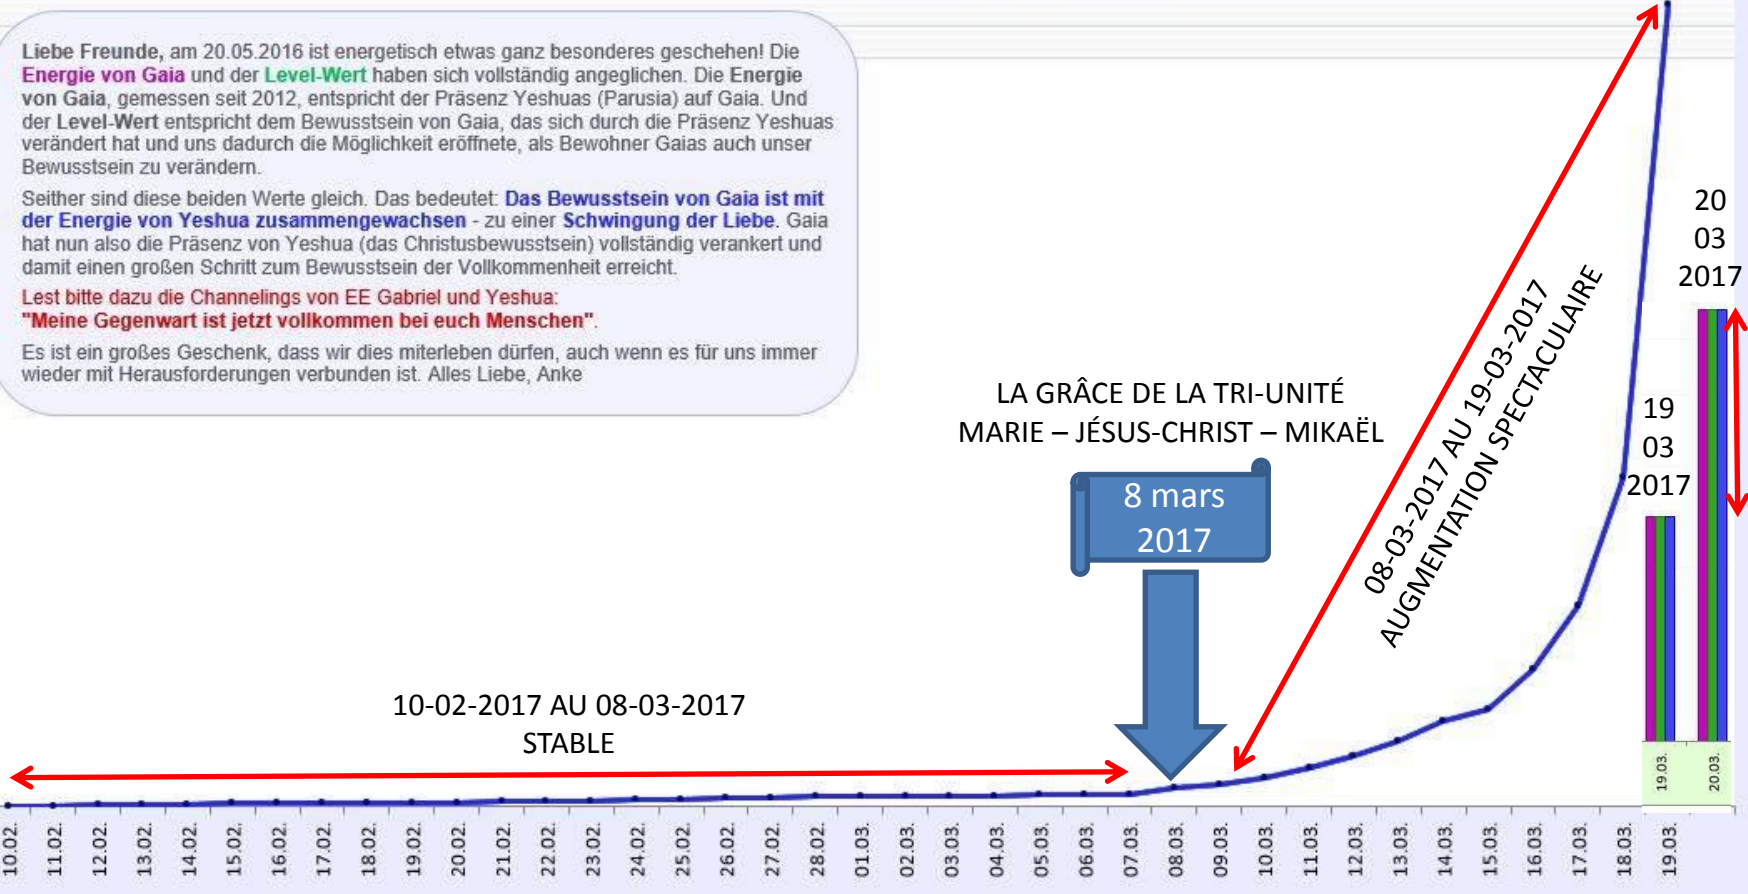

LA GRÂCE DE LA TRI-UNITÉ
MARIE – JÉSUS-CHRIST – MIKAËL

8 mars
2017

08-03-2017 AU 19-03-2017
AUGMENTATION SPECTACULAIRE

10-02-2017 AU 08-03-2017
STABLE

20
03
2017

19
03
2017

19.03.
20.03.

1 E+174
1 E+167

1 E+114
1 E+109
1 E+104
1 E+99
1 E+94
1 E+89
1 E+84
1 E+79
1 E+74
1 E+69
1 E+64
1 E+59
1 E+54
1 E+49
1 E+44
1 E+39
1 E+34
1 E+29
1 E+24
1 E+19
1 E+14
1 E+09
1 E+04
1 E-01

10.02. 11.02. 12.02. 13.02. 14.02. 15.02. 16.02. 17.02. 18.02. 19.02. 20.02. 21.02. 22.02. 23.02. 24.02. 25.02. 26.02. 27.02. 28.02. 01.03. 02.03. 03.03. 04.03. 05.03. 06.03. 07.03. 08.03. 09.03. 10.03. 11.03. 12.03. 13.03. 14.03. 15.03. 16.03. 17.03. 18.03. 19.03. 19.03.