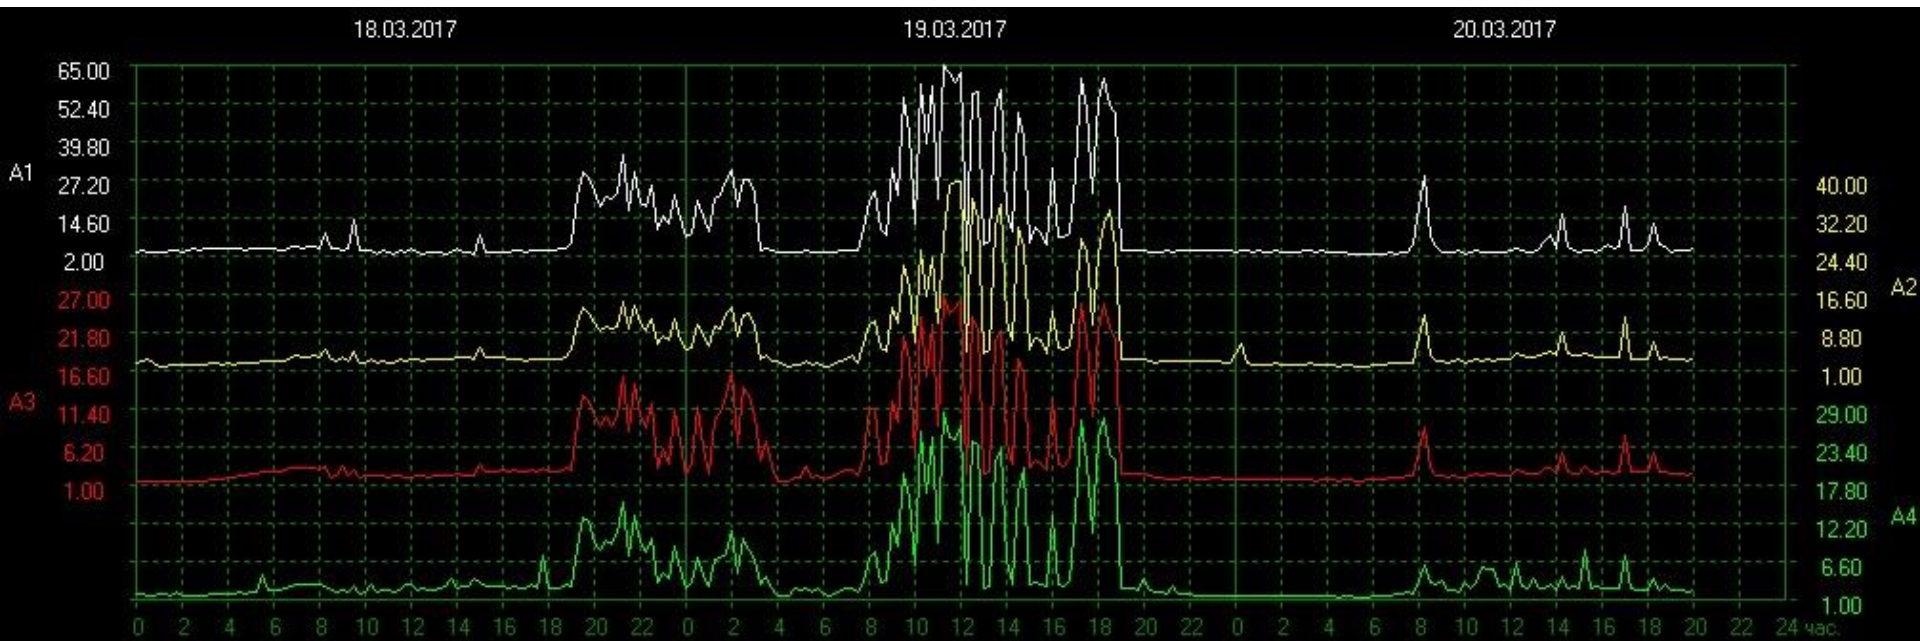

19
03
2017

8 mars
2017

1 E+03

1 E+02

RÉSONANCES DE SCHUMANN – 20 MARS 2017

AMPLITUDE DES RÉSONANCES DE SCHUMANN – 20 MARS 2017

COMPARAISON DE L'ÉNERGIE FÉVRIER ET MARS 2017

Schwingung der Liebe

- in Gaia verankertes Bewusstsein von Yeshua, logarithmisch dargestellt -

Liebe Freunde, am 20.05.2016 ist energetisch etwas ganz besonderes geschehen! Die **Energie von Gaia** und der **Level-Wert** haben sich vollständig angeglichen. Die **Energie von Gaia**, gemessen seit 2012, entspricht der Präsenz Yeshuas (Parusia) auf Gaia. Und der **Level-Wert** entspricht dem Bewusstsein von Gaia, das sich durch die Präsenz Yeshuas verändert hat und uns dadurch die Möglichkeit eröffnete, als Bewohner Gaias auch unser Bewusstsein zu verändern.