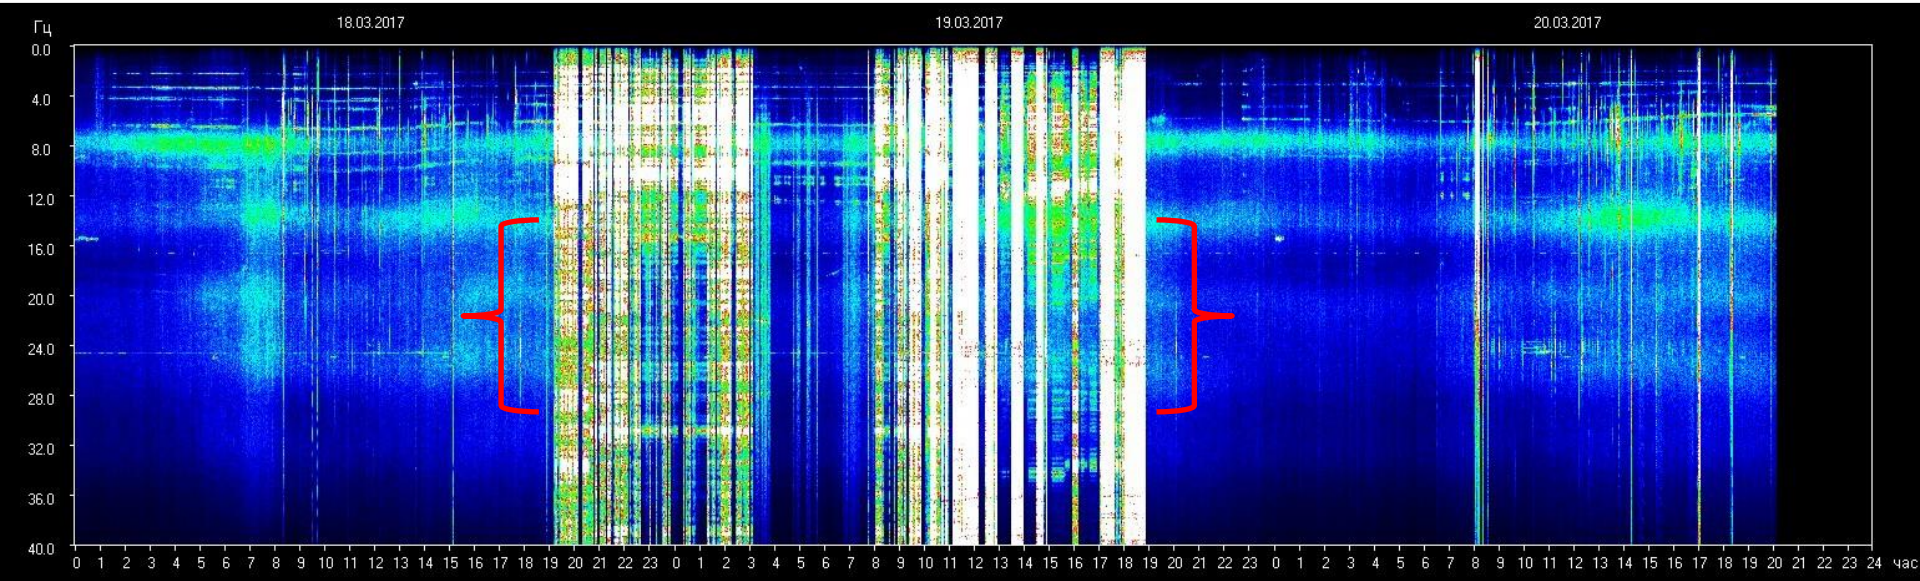

19
03
2017

8 mars
2017

1 E+03

1 E+02

RÉSONANCES DE SCHUMANN – 20 MARS 2017

AMPLITUDE DES RÉSONANCES DE SCHUMANN – 20 MARS 2017

COMPARAISON DE L'ÉNERGIE FÉVRIER ET MARS 2017

Schwingung der Liebe

- in Gaia verankertes Bewusstsein von Yeshua, logarithmisch dargestellt -

Liebe Freunde, am 20.05.2016 ist energetisch etwas ganz besonderes geschehen! Die **Energie von Gaia** und der **Level-Wert** haben sich vollständig angeglichen. Die **Energie von Gaia**, gemessen seit 2012, entspricht der Präsenz Yeshuas (Parusia) auf Gaia. Und der **Level-Wert** entspricht dem Bewusstsein von Gaia, das sich durch die Präsenz Yeshuas verändert hat und uns dadurch die Möglichkeit eröffnete, als Bewohner Gaias auch unser Bewusstsein zu verändern.

Seither sind diese beiden Werte gleich. Das bedeutet: **Das Bewusstsein von Gaia ist mit der Energie von Yeshua zusammengewachsen** - zu einer **Schwingung der Liebe**. Gaia hat nun also die Präsenz von Yeshua (das Christusbewusstsein) vollständig verankert und damit einen großen Schritt zum Bewusstsein der Vollkommenheit erreicht.