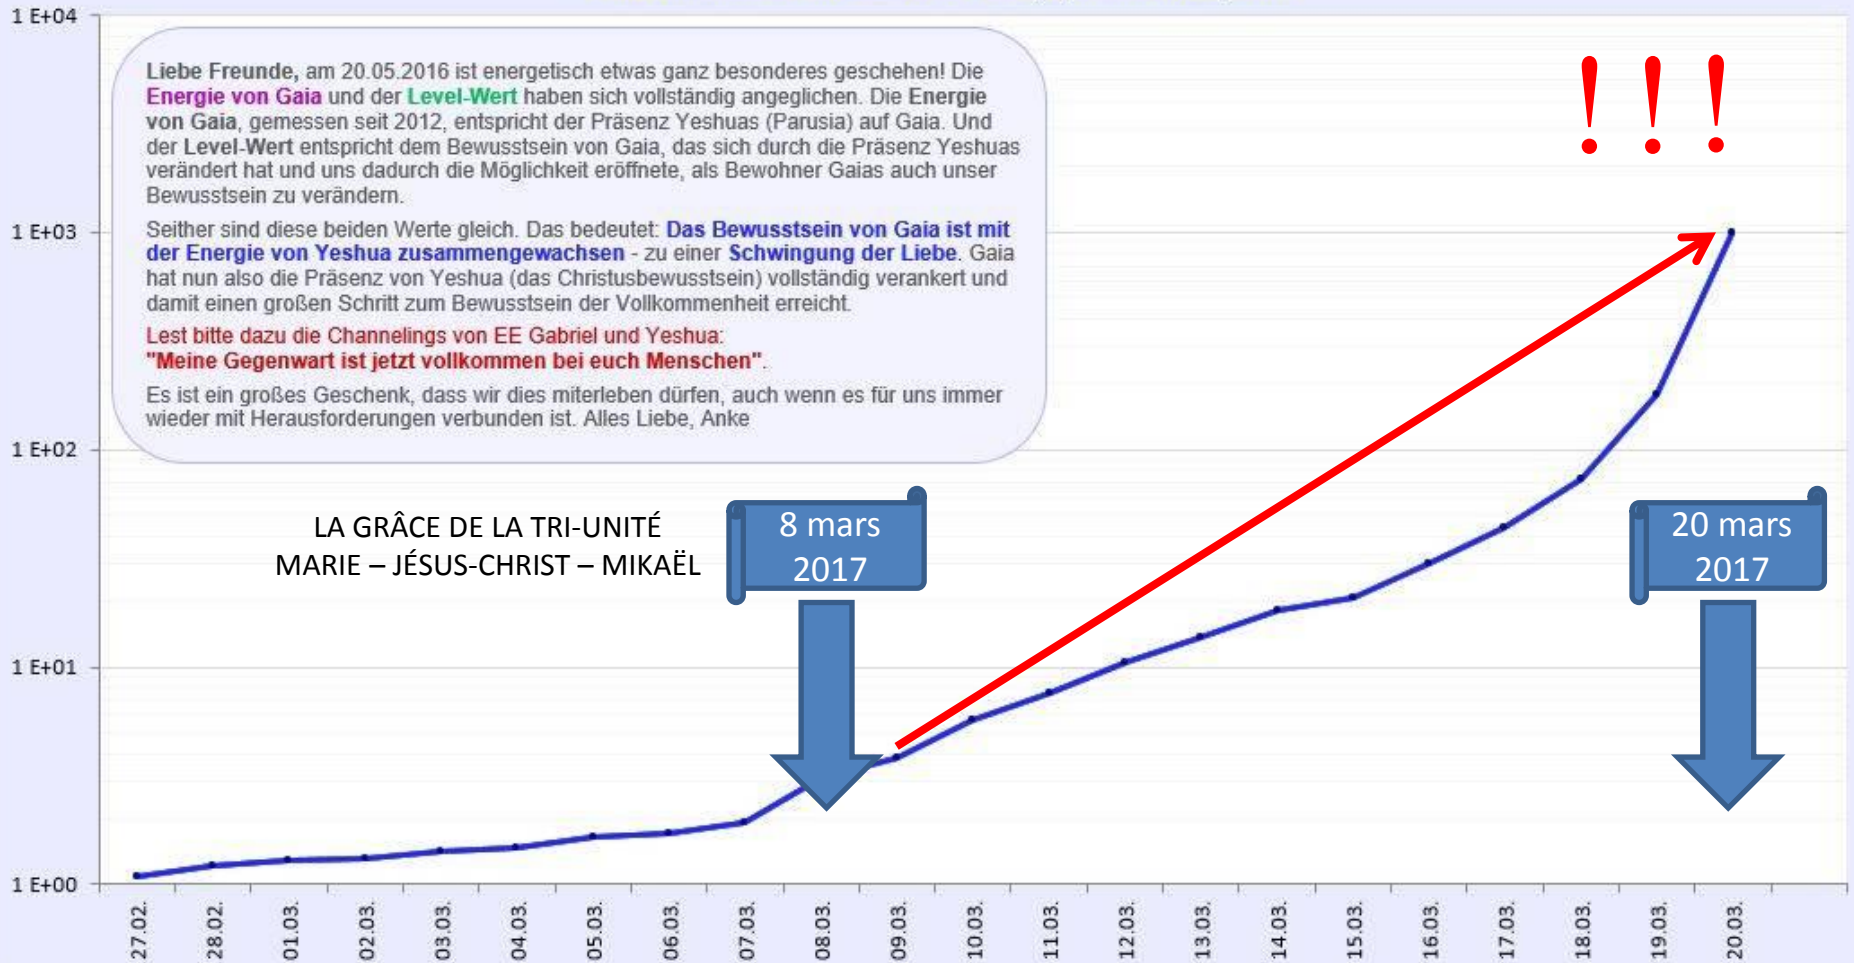

COURBE DE L'ÉNERGIE DE LA TERRE

27 février au 20 mars 2017

Schwingung der Liebe

- in Gaia verankertes Bewusstsein von Yeshua, logarithmisch dargestellt -

Liebe Freunde, am 20.05.2016 ist energetisch etwas ganz besonderes geschehen! Die **Energie von Gaia** und der **Level-Wert** haben sich vollständig angeglichen. Die **Energie von Gaia**, gemessen seit 2012, entspricht der Präsenz Yeshuas (Parusia) auf Gaia. Und der **Level-Wert** entspricht dem Bewusstsein von Gaia, das sich durch die Präsenz Yeshuas verändert hat und uns dadurch die Möglichkeit eröffnete, als Bewohner Gaias auch unser Bewusstsein zu verändern.

Seither sind diese beiden Werte gleich. Das bedeutet: **Das Bewusstsein von Gaia ist mit der Energie von Yeshua zusammengewachsen** - zu einer **Schwingung der Liebe**. Gaia hat nun also die Präsenz von Yeshua (das Christusbewusstsein) vollständig verankert und damit einen großen Schritt zum Bewusstsein der Vollkommenheit erreicht.

Lest bitte dazu die Channelings von EE Gabriel und Yeshua:
"Meine Gegenwart ist jetzt vollkommen bei euch Menschen".

Es ist ein großes Geschenk, dass wir dies miterleben dürfen, auch wenn es für uns immer wieder mit Herausforderungen verbunden ist. Alles Liebe, Anke

LA GRÂCE DE LA TRI-UNITÉ
MARIE – JÉSUS-CHRIST – MIKAËL

8 mars
2017

20 mars
2017