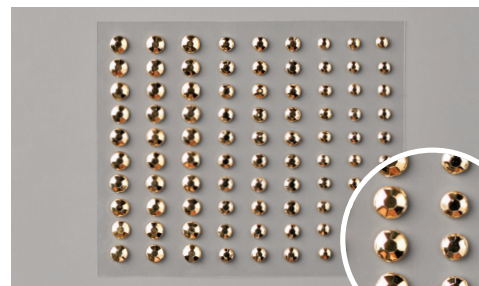

POINÇONS CADRES DÉCORATIFS

152726 **45,00 € | £34.00**

Comprend 8 poinçons. Grand poinçon : 5-1/2" x 4" (14 x 10,2 cm)

SET DE TAMPONS ORNATE STYLE

152572 **25,00 € | £20.00**

Comprend 6 tampons amovibles

PLIOIR A GAUFRAGE 3D MOTIFS FLORAUX

152725 **11,00 € | £8.25**

Taille du pliour : 4-1/2" x 6-1/4" (11,4 x 15,9 cm)
S'utilise avec une machine de découpe et gaufrage

MÉLI-MÉLO DE RUBAN JARDIN ORNEMENTAL

152479 **8,50 € | £6.50**

2 bobines : 1 de chacune des 2 couleurs (Tomette, Vert olive) 1/4" (6,4 mm) de largeur. 5 yards (4,6 m) par bobine.

JOYAUX DORÉS

152478 **8,50 € | £6.50**

Gemmes opaques dorées, autocollantes. 90 pièces :
30 de chacune des 3 tailles. 4 mm, 5 mm et 6 mm.