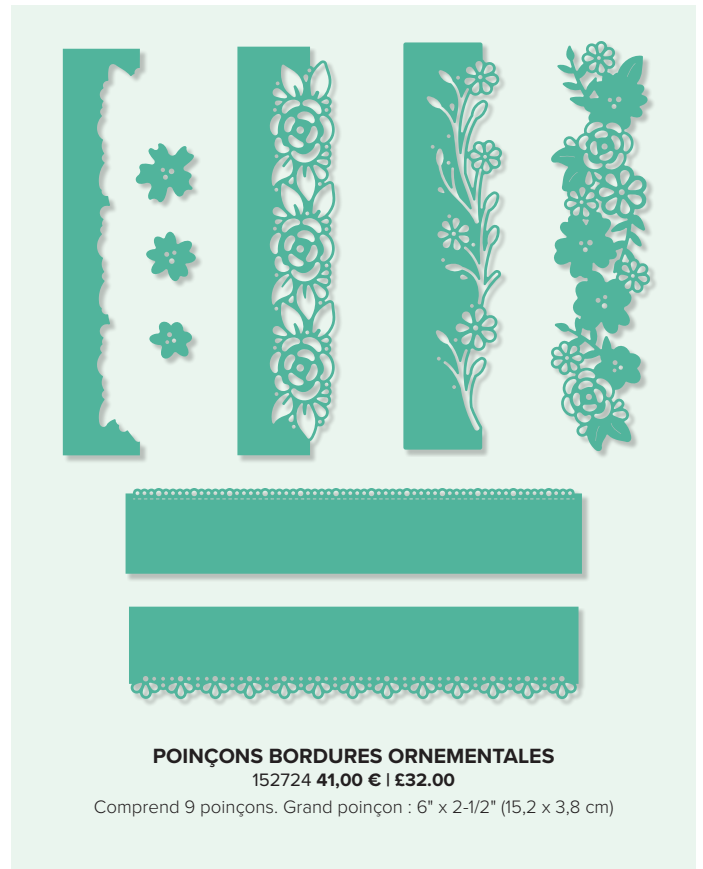

POINÇONS BORDURES ORNEMENTALES

152724 **41,00 €** | **£32.00**

Comprend 9 poinçons. Grand poinçon : 6" x 2-1/2" (15,2 x 3,8 cm)

MERCI BEAUCOUP

*Je voulais vraiment te dire
juste en passant... de tout cœur Je suis pour tout
donc, voici une carte c'est trop gentil ! tu es formidable*