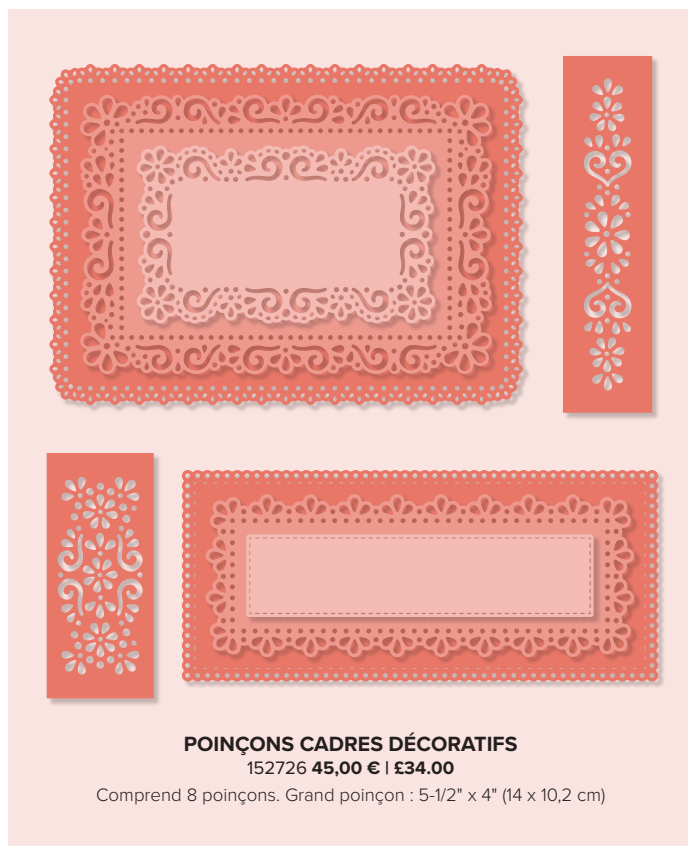

POINÇONS CADRES DÉCORATIFS

152726 **45,00 € | £34.00**

Comprend 8 poinçons. Grand poinçon : 5-1/2" x 4" (14 x 10,2 cm)